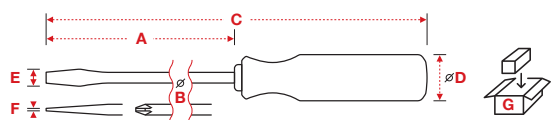

Hi-Color Driver

ハイカラーシリーズ

(mm)	Size	A	B	C	D	E	F	G
-	No.703 3.2×50	50	3.2	105	16	3.2	0.4	12/600
	3.2×75	75	3.2	130	16	3.2	0.4	12/600
	3.2×100	100	3.2	155	16	3.2	0.4	12/600
	3.2×150	150	3.2	205	16	3.2	0.4	12/600
	3.2×200	200	3.2	255	16	3.2	0.4	12/600
	#0×50	50	3.2	105	16	-	-	12/600
	#0×75	75	3.2	130	16	-	-	12/600
	#0×100	100	3.2	155	16	-	-	12/600
	#0×150	150	3.2	205	16	-	-	12/600
	#0×200	200	3.2	255	16	-	-	12/600
+	No.705 5.0×75	75	5.0	157	20	5.0	0.8	12/360
	5.0×100	100	5.0	182	20	5.0	0.8	12/360
	5.0×150	150	5.0	232	20	5.0	0.8	12/360
	5.0×200	200	5.0	282	20	5.0	0.8	12/360
	5.0×250	250	5.0	332	20	5.0	0.8	12/360
	5.0×300	300	5.0	382	20	5.0	0.8	12/360
	#1×75	75	5.0	157	20	-	-	12/360
	#1×100	100	5.0	182	20	-	-	12/360
	#1×150	150	5.0	232	20	-	-	12/360
	#1×200	200	5.0	282	20	-	-	12/360
-	No.706 6.0×100	100	6.0	190	25	6.0	1.0	12/300
	6.0×150	150	6.0	240	25	6.0	1.0	12/300
	6.0×200	200	6.0	290	25	6.0	1.0	12/300
	6.0×250	250	6.0	340	25	6.0	1.0	12/300
	6.0×300	300	6.0	390	25	6.0	1.0	12/300
	#2×100	100	6.0	190	25	-	-	12/300
	#2×150	150	6.0	240	25	-	-	12/300
	#2×200	200	6.0	290	25	-	-	12/300
	#2×250	250	6.0	340	25	-	-	12/300
	#2×300	300	6.0	390	25	-	-	12/300
+	No.708 8.0×150	150	8.0	255	28	8.0	1.2	12/240
	8.0×200	200	8.0	305	28	8.0	1.2	12/240
	#3×150	150	8.0	255	28	-	-	12/240
	#3×200	200	8.0	305	28	-	-	12/240