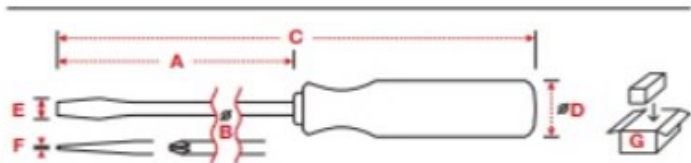

Cushion Grip Screwdriver

CRVシリーズ

手にしっかり
フィットします。

No. CRV-600

No. 604
差し替え

(mm)	Size	A	B	C	D	E	F	G
-	No. CRV-600 6.0×100	100	6.0	221	33	6.0	0.8	12/240
	6.0×150	150	6.0	271	33	6.0	0.8	12/240
	6.0×200	200	6.0	321	33	6.0	0.8	12/120
+	No. CRV-600 #2×100	100	6.0	221	33	-	-	12/240
	#2×150	150	6.0	271	33	-	-	12/240
	#2×200	200	6.0	321	33	-	-	12/120
+	No. CRV-604 #2×100 差し替え	100	6.35	217	33	6.0	0.9	12/120
	No. CRV-606 #2×150 差し替え	150	6.35	267	33	6.0	0.9	12/120
	No. CRV-608 #2×200 差し替え	200	6.35	317	33	6.0	0.9	12/120