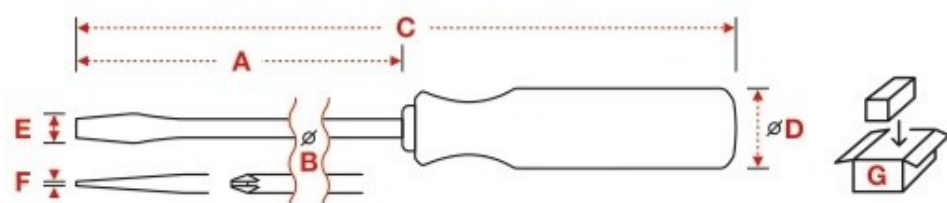

# Crystal Reversible Screwdriver

## クリスタル差し替えシリーズ

(mm)	Size	A	B	C	D	E	F	G
<b>No.CCR-600</b>								
⊖	6.0x100 ⊕ #2x100	100	6.35	194	27	6.0	0.9	12/240
⊖	6.0x150 ⊕ #2x150	150	6.35	244	27	6.0	0.9	12/180
⊖	6.0x200 ⊕ #2x200	200	6.35	394	27	6.0	0.9	12/120
<b>No.CCR-60S</b>								
⊕	6.0 ⊕ #2 STUBBY	37	6.35	67	30	6.0	0.9	12/360
<b>No.CCR-400</b>								
⊖	4.0x100 ⊕ #1x100	100	4.0	172	22	4.0	0.7	12/300
⊖	4.0x150 ⊕ #1x150	150	4.0	222	22	4.0	0.7	12/300