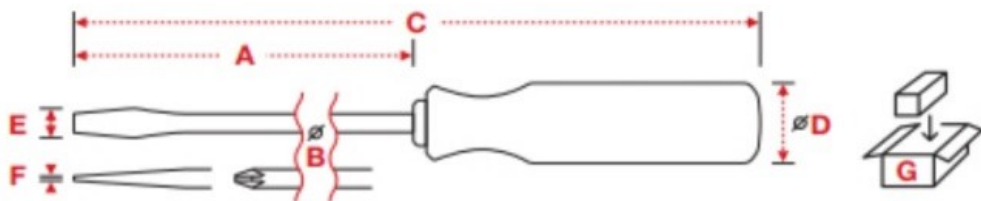

# Special Use Screwdriver

## 特殊ドライバーシリーズ

しっかりグリップで回せます

No.450

(mm)

Size

A

B

C