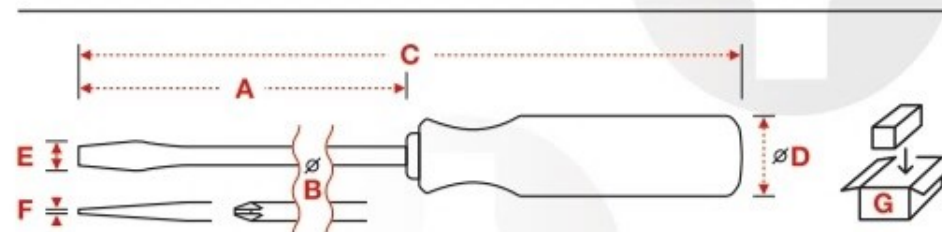

Micro Screwdriver

マイクロドライバーシリーズ

(mm)	Size	A	B	C	D	E	F	G
	No.CMS-75 2.5x75	75	2.5	171	10	2.5	0.3	12/600
	#00x75	75	2.5	171	10	-	-	12/600
	No.CMS-100 3.0x100	100	3.0	196	10	3.0	0.4	12/600
	#0x100	100	3.0	196	10	-	-	12/600
	No.CMS-150 3.0x150	150	3.0	246	10	3.0	0.5	12/600
	#1x150	150	3.0	246	10	-	-	12/600