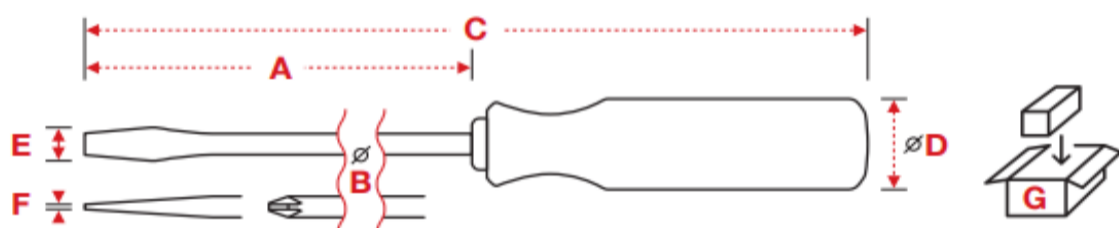

Non-Slip Woody Handle Screwdriver

ウッディシリーズ
(No.1800ハンドル)

No.1800FW

No.1800TW 差し替え

No.1800TW

#2/(-)6mm

マグネット付き

●ABS樹脂の中に20%の木粉を加え、
耐油性、耐久性に優れた製品です。

(mm)	Size	A	B	C	D	E	F	G
-	No.1800FW 6.3x100	100	6.3	216	34	6.0	0.9	6/120
	6.3x150	150	6.3	266	34	6.0	0.9	6/120
	6.3x200	200	6.3	316	34	6.0	0.9	6/120
+	#2x100	100	6.3	216	34			6/120
	#2x150	150	6.3	266	34			6/120
	#2x200	200	6.3	316	34			6/120
-	No.1800KW 6.3x100	100	6.3	216	34	6.0	0.9	6/120
	6.3x150	150	6.3	266	34	6.0	0.9	6/120
	貫通タイプ 6.3x200	200	6.3	316	34	6.0	0.9	6/120
+	Go-Through Type #2x100	100	6.3	216	34			6/120
	#2x150	150	6.3	266	34			6/120
	#2x200	200	6.3	316	34			6/120
-	No.1800TW #2x100	100	6.35	203	34	6.0	0.9	6/120
	差し替え #2x150	150	6.35	253	34	6.0	0.9	6/120
	Two-Way #2x200	200	6.35	303	34	6.0	0.9	6/120