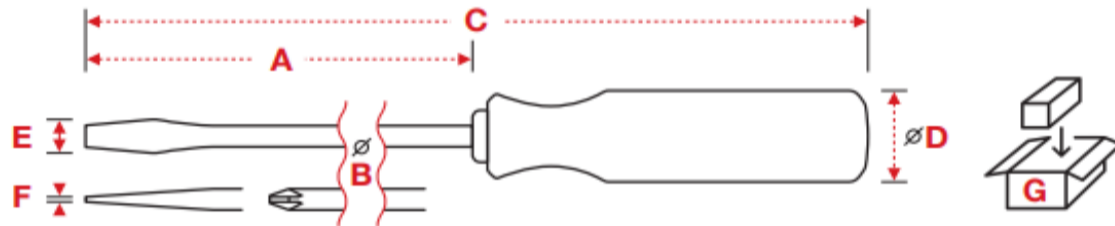

# NEXT GEAR Cushion Screwdriver

ネクストギア クッションスクリュードライバー

- 長時間の作業においても疲れにくいエラストマー製ハンドル。
- 握り易くポテンシャルを最大限発揮できるハンドルデザイン。

		Size	A	B	C	D	E	F	G	
普通タイプ Ordinary Handle Type	⊖	No.NFB-55	5.5x75	75	5.5	177	31	6.0	1.0	6/120
	⊖	No.NFB-66	6.3x100	100	6.3	212	31	6.0	0.9	6/120
	⊖	No.NFB-88	8.0x150	150	8.0	280	35.5	8.5	1.5	6/120
	⊕	No.NFB-55	5.5(#1)x75	75	5.5	185	31			6/120
	⊕	No.NFB-66	6.3(#2)x100	100	6.3	210	31			6/120
	⊕	No.NFB-88	8.0(#3)x150	150	8.0	270	35.5			6/120
貫通タイプ Go-Through Type	⊖	No.NKB-55	5.5x75	75	5.5	185	31	6.0	1.0	6/120
	⊖	No.NKB-66	6.3x100	100	6.3	212	31	6.0	1.5	6/120
	⊖	No.NKB-88	8.0x150	150	8.0	275	35.5	8.5	1.5	6/120
	⊕	No.NKB-55	5.5(#1)x75	75	5.5	185	31			6/120
	⊕	No.NKB-66	6.3(#2)x100	100	6.3	210	31			6/120
	⊕	No.NKB-88	8.0(#3)x150	150	8.0	275	35.5			6/120