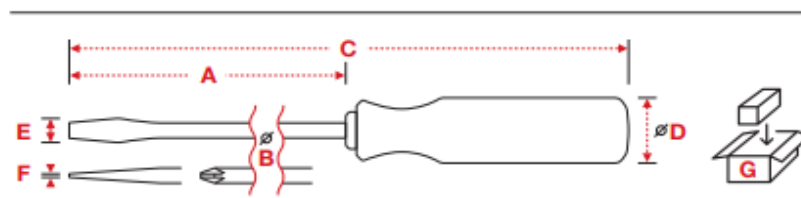

Special Use Screwdriver

特殊ドライバーシリーズ

しっかりグリップで回せます

No.450

| | Size | A | B | C | D | E | F | G |
|---|--------------|-----|-----|-----|-----|---|---|--------|
| + | No.450 #2 T型 | 230 | 6.0 | 235 | 125 | | | 12/240 |
| | #3 T型 | 280 | 8.0 | 288 | 140 | | | 12/240 |