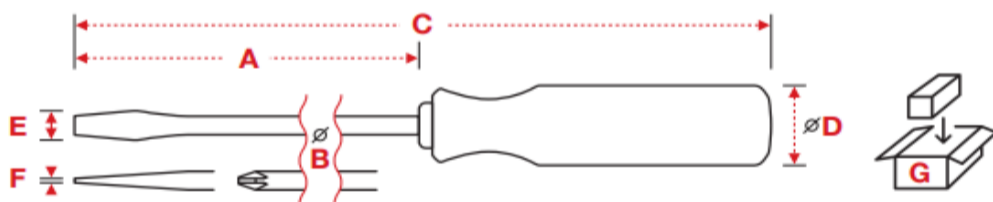

# Non-Slip Woody Handle Screwdriver

ウッディシリーズ (角軸貫通タイプ)

※ハンマー等で上部から叩打する場合、  
ハンドルが割れる場合がありますので  
あくまでも補助としてお使い下さい。

マグネット付き

●ABS樹脂の中に20%の木粉を  
加え、耐油性、耐久性に  
優れた製品です

(mm)	Size	A	B	C	D	E	F	G	
-	No.80KW	9.7x250	250	9.7	374	32	11	1.2	6/60
		9.7x300	300	9.7	424	32	11	1.2	6/60
-	No.100KW	8.0x150	150	8.0	260	29	9.0	1.1	6/150
		8.0x200	200	8.0	310	29	9.0	1.1	6/120
		8.0x250	250	8.0	360	29	9.0	1.1	6/120
-		8.0x300	300	8.0	410	29	9.0	1.1	6/120
	No.120KW	6.0x100	100	6.0	195	25	6.0	0.8	12/300
		6.0x125	125	6.0	220	25	6.0	0.8	12/300
	No.140KW	5.0x75	75	5.0	150	21	4.9	0.6	12/600
+	No.130KW	#1x75	75	5.0	150	21	-	-	12/600
		#2x100	100	6.0	195	25	-	-	12/300
		#2x125	125	6.0	220	25	-	-	12/300
		#3x150	150	8.0	260	29	-	-	6/150
		#3x200	200	8.0	310	29	-	-	6/120
		#3x250	250	8.0	360	29	-	-	6/120
		#3x300	300	8.0	410	29	-	-	6/120
	#4x250	250	9.7	374	32	-	-	6/60	