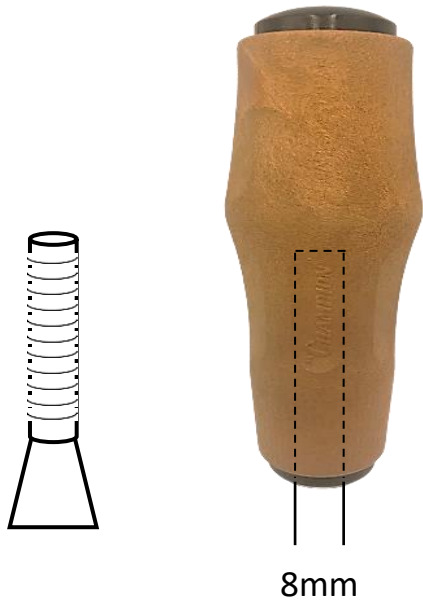

Woody Shift Knob

ウッディーシフトノブ

チャンピオンが手掛ける
上品な木目調シフトノブ

サイズ：全長100mm / 幅35mm
(8mmシャフト径車用です。)

※スイッチ付きノブは取付不可

<取付方法>

取付工具は一切不要！ 簡単に交換可能！

1. 純正のシフトノブを回して取り外す。
2. シャフトにシフトレバーをあてがい、ねじ込むだけで取付完了です。

<適合車種>

トヨタ全般

ノア・アクア・RAV4・アルファード・カローラ・クラウン・ランクル・ハイエース等

※注意

シャフト径が8mmの車種でも、年式やシフトノブ周辺の形状によっては装着できない車種もございますので、現車をご確認の上ご購入をお願いします。

※取付サポートはおこなっておりません。